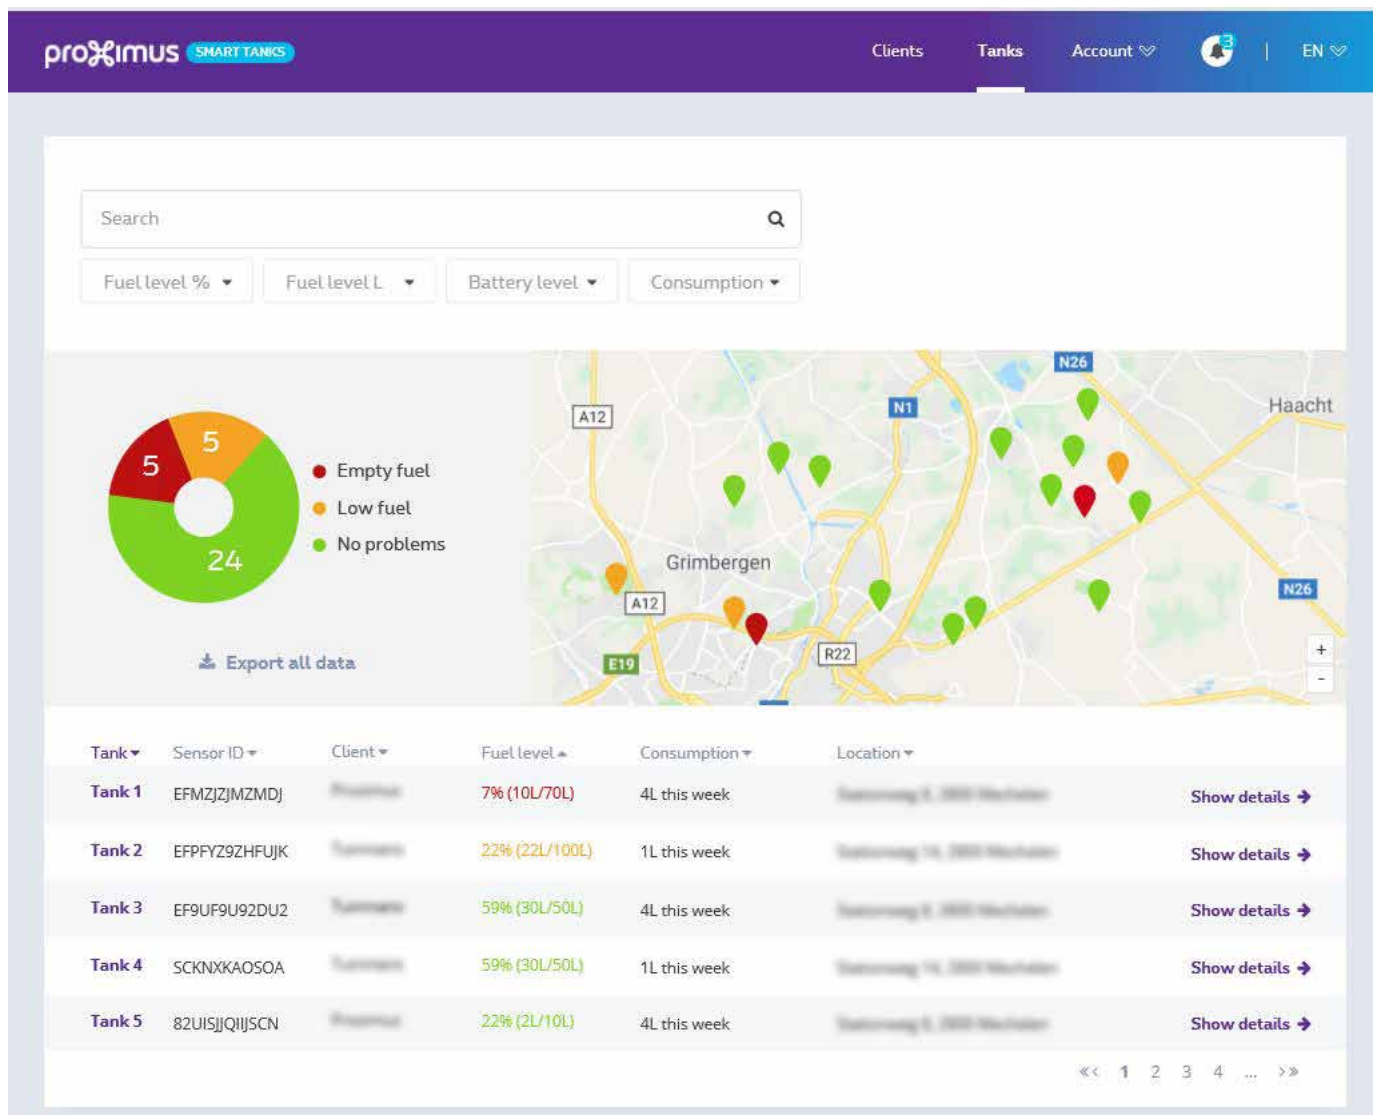

Lever precies op tijd

Hoeveel brandstof zit er nog in de tank van mijn klanten? Met Smart Tank weet u het exact, voor elke tank, op dagelijkse basis. Komt het niveau te laag? U krijgt onmiddellijk een bericht via e-mail, sms of in uw applicatie. U verwittigt uw klant tijdig of levert nog vóór uw klant weet dat hij iets nodig heeft. Uw klant valt nooit meer zonder brandstof en onvoorziene leveringen zijn verleden tijd.

Verminder transportkosten

In welke volgorde vult u de tanks bij? Smart Tank helpt u om de beste route uit te stippelen. Gedaan met ontelbare kilometers omrijden. U bespaart enorm op transportkosten en tijd.

Smart Tank is:

- **Moeiteloos.** Bevestig de sensor met peiler aan de tank.
- **Automatisch.** Alle gegevens van de sensor worden volautomatisch via het LoRa®-netwerk naar uw server verstuurd – beveiligd en alleen voor u toegankelijk.
- **Overzichtelijk.** Het online dashboard geeft een realtime zicht op de brandstofniveaus in de tanks en een volledige historiek.
- **Veelzijdig.** Meegeleverde API's injecteren de gegevens van Smart Tank in uw systemen. Zo optimaliseert u al uw processen van a tot z.