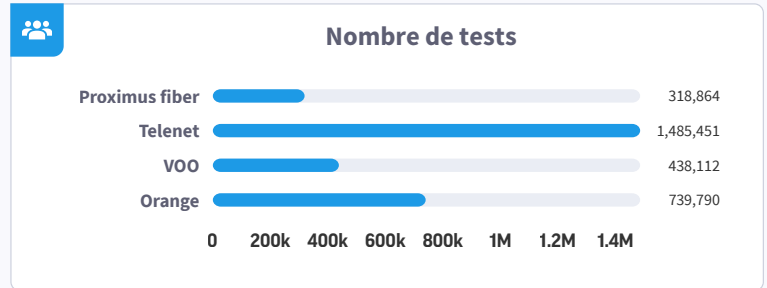

75.73

Score de vitesse

BELGIQUE - INTERNET LE PLUS RAPIDE

La fibre Proximus est l'Internet le plus rapide de Belgique, Q3-Q4 2025. Le prix Speedtest Award™ d'Ookla® pour le Réseau le Plus Rapide est basé sur le Score de Vitesse™ et fournit une mesure du débit et de la réactivité d'un réseau. Il combine les vitesses de téléchargement et de transfert avec les mesures de latence pour donner une vue d'ensemble des performances de vitesse.

Analyse du marché

Carte Speedtest®

Statistiques du marché

 Nombre d'échantillons

738,474

 Nombre de tests

5,039,452

BELGIQUE - INTERNET LE PLUS STABLE