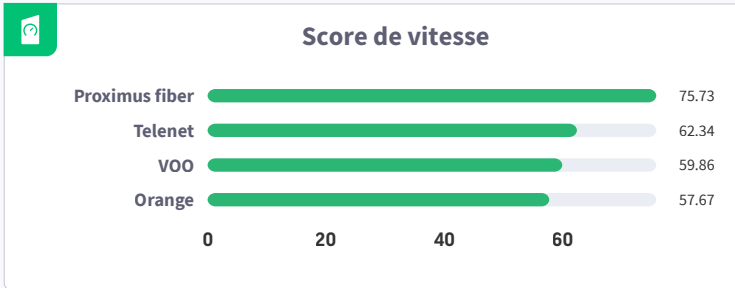

75.73

Score de vitesse

BELGIQUE - INTERNET LE PLUS RAPIDE

La fibre Proximus est l'Internet le plus rapide de Belgique, Q3-Q4 2025. Le prix Speedtest Award™ d'Ookla® pour le Réseau le Plus Rapide est basé sur le Score de Vitesse™ et fournit une mesure du débit et de la réactivité d'un réseau. Il combine les vitesses de téléchargement et de transfert avec les mesures de latence pour donner une vue d'ensemble des performances de vitesse.

Analyse du marché

Carte Speedtest®

Statistiques du marché

 Nombre d'échantillons

738,474

 Nombre de tests

5,039,452

BELGIQUE - INTERNET LE PLUS STABLE