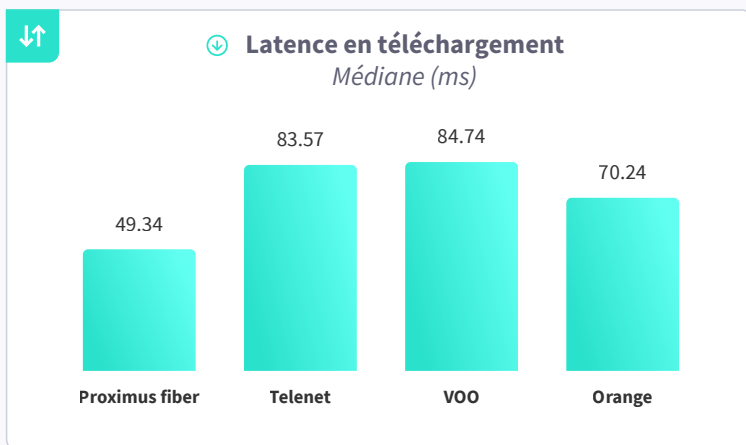

75.73

Score de vitesse

BELGIQUE - INTERNET LE PLUS RAPIDE

La fibre Proximus est l'Internet le plus rapide de Belgique, Q3-Q4 2025. Le prix Speedtest Award™ d'Ookla® pour le Réseau le Plus Rapide est basé sur le Score de Vitesse™ et fournit une mesure du débit et de la réactivité d'un réseau. Il combine les vitesses de téléchargement et de transfert avec les mesures de latence pour donner une vue d'ensemble des performances de vitesse.

Analyse du marché

Carte Speedtest®

Statistiques du marché

 Nombre d'échantillons

738,474

 Nombre de tests

5,039,452

BELGIQUE - INTERNET LE PLUS STABLE

La désignation « Internet le plus stable » est déterminée par le Consistency Score™ (score de stabilité) d'Ookla, qui mesure la part des tests respectant les seuils de performance prédéfinis.

Méthodologie

Le prix Ookla® Speedtest Award pour le Réseau le Plus Rapide identifie les réseaux fixes et mobiles les plus rapides généralement disponibles pour les consommateurs dans une zone géographique spécifique. Il est basé sur le Score de Vitesse, une mesure du débit et de la réactivité d'un réseau. Le Score de Vitesse utilise des données issues de divers indicateurs, y compris les 10e, 50e et 90e percentiles des débits de téléchargement et de transfert ainsi que la latence en charge. Il fournit une vue d'ensemble des performances du réseau.