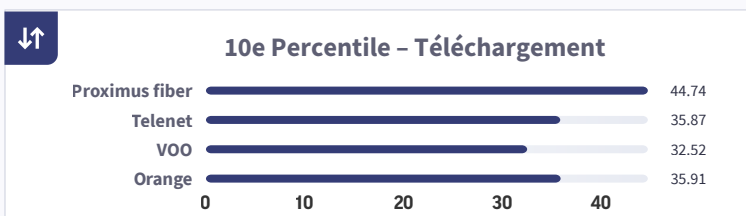

Analyse du marché

Carte Speedtest®

Statistiques du marché

 Nombre d'échantillons

738,474

 Nombre de tests

5,039,452

BELGIQUE - INTERNET LE PLUS STABLE

La désignation « Internet le plus stable » est déterminée par le Consistency Score™ (score de stabilité) d'Ookla, qui mesure la part des tests respectant les seuils de performance prédéfinis.

Méthodologie