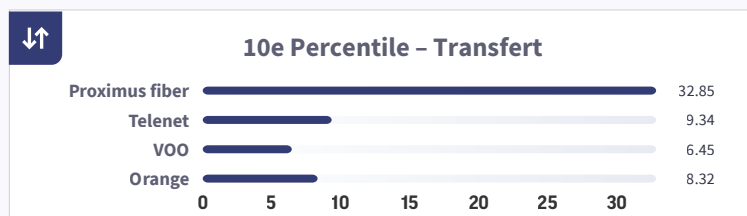

Analyse du marché

Carte Speedtest®

Statistiques du marché

 Nombre d'échantillons

738,474

 Nombre de tests

5,039,452

BELGIQUE - INTERNET LE PLUS STABLE

La désignation « Internet le plus stable » est déterminée par le Consistency Score™ (score de stabilité) d'Ookla, qui mesure la part des tests respectant les seuils de performance prédéfinis.

Méthodologie