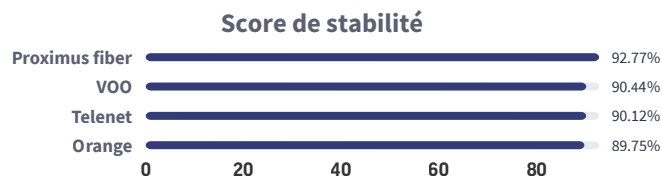

Analyse du marché

Carte Speedtest®

Statistiques du marché

 Nombre d'échantillons

738,474

 Nombre de tests

5,039,452

BELGIQUE - INTERNET LE PLUS STABLE

La désignation « Internet le plus stable » est déterminée par le Consistency Score™ (score de stabilité) d'Ookla, qui mesure la part des tests respectant les seuils de performance prédéfinis.

Méthodologie