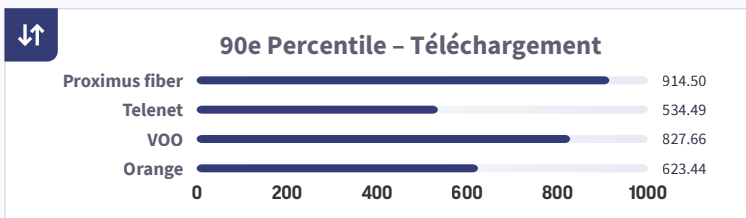

75.73

Score de vitesse

BELGIQUE - INTERNET LE PLUS RAPIDE

La fibre Proximus est l'Internet le plus rapide de Belgique, Q3-Q4 2025. Le prix Speedtest Award™ d'Ookla® pour le Réseau le Plus Rapide est basé sur le Score de Vitesse™ et fournit une mesure du débit et de la réactivité d'un réseau. Il combine les vitesses de téléchargement et de transfert avec les mesures de latence pour donner une vue d'ensemble des performances de vitesse.

Analyse du marché

Carte Speedtest®

Statistiques du marché

 Nombre d'échantillons

738,474

 Nombre de tests

5,039,452

BELGIQUE - INTERNET LE PLUS STABLE

La désignation « Internet le plus stable » est déterminée par le Consistency Score™ (score de stabilité) d'Ookla, qui mesure la part des tests respectant les seuils de performance prédéfinis.

Méthodologie

Le prix Ookla® Speedtest Award pour le Réseau le Plus Rapide identifie les réseaux fixes et mobiles les plus rapides généralement disponibles pour les consommateurs dans une zone géographique spécifique. Il est basé sur le Score de Vitesse, une mesure du débit et de la réactivité d'un réseau. Le Score de Vitesse utilise des données issues de divers indicateurs, y compris les 10e, 50e et 90e percentiles des débits de téléchargement et de transfert ainsi que la latence en charge. Il fournit une vue d'ensemble des performances du réseau.