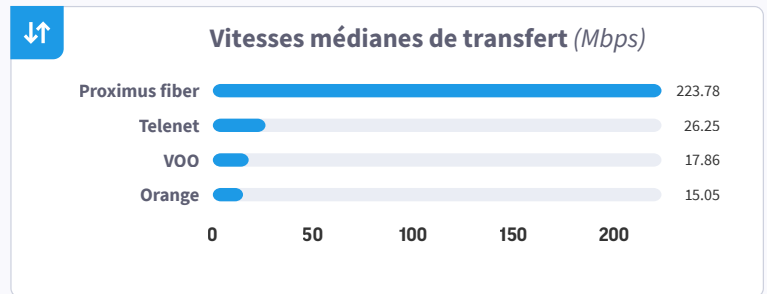

75.73

Score de vitesse

BELGIQUE - INTERNET LE PLUS RAPIDE

La fibre Proximus est l'Internet le plus rapide de Belgique, Q3-Q4 2025. Le prix Speedtest Award™ d'Ookla® pour le Réseau le Plus Rapide est basé sur le Score de Vitesse™ et fournit une mesure du débit et de la réactivité d'un réseau. Il combine les vitesses de téléchargement et de transfert avec les mesures de latence pour donner une vue d'ensemble des performances de vitesse.

Analyse du marché

Carte Speedtest®

Statistiques du marché

 Nombre d'échantillons

738,474

 Nombre de tests

5,039,452

BELGIQUE - INTERNET LE PLUS STABLE