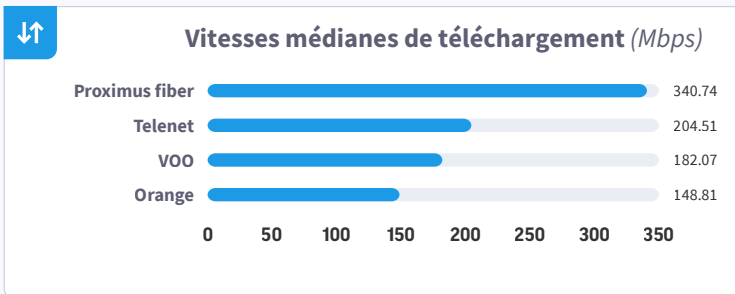

75.73

Score de vitesse

BELGIQUE - INTERNET LE PLUS RAPIDE

La fibre Proximus est l'Internet le plus rapide de Belgique, Q3-Q4 2025. Le prix Speedtest Award™ d'Ookla® pour le Réseau le Plus Rapide est basé sur le Score de Vitesse™ et fournit une mesure du débit et de la réactivité d'un réseau. Il combine les vitesses de téléchargement et de transfert avec les mesures de latence pour donner une vue d'ensemble des performances de vitesse.

Analyse du marché

Carte Speedtest®

Statistiques du marché

 Nombre d'échantillons

738,474

 Nombre de tests

5,039,452

BELGIQUE - INTERNET LE PLUS STABLE

Le prix Ookla® Speedtest Award pour le Réseau le Plus Rapide identifie les réseaux fixes et mobiles les plus rapides généralement disponibles pour les consommateurs dans une zone géographique spécifique. Il est basé sur le Score de Vitesse, une mesure du débit et de la réactivité d'un réseau. Le Score de Vitesse utilise des données issues de divers indicateurs, y compris les 10e, 50e et 90e percentiles des débits de téléchargement et de transfert ainsi que la latence en charge. Il fournit une vue d'ensemble des performances du réseau.