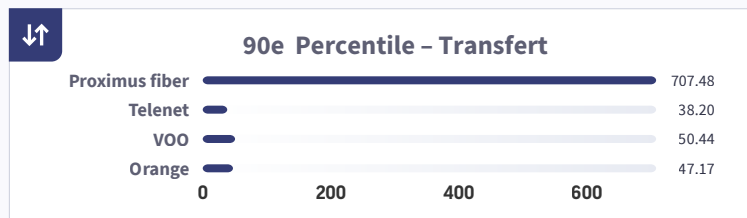

75.73

Score de vitesse

BELGIQUE - INTERNET LE PLUS RAPIDE

La fibre Proximus est l'Internet le plus rapide de Belgique, Q3-Q4 2025. Le prix Speedtest Award™ d'Ookla® pour le Réseau le Plus Rapide est basé sur le Score de Vitesse™ et fournit une mesure du débit et de la réactivité d'un réseau. Il combine les vitesses de téléchargement et de transfert avec les mesures de latence pour donner une vue d'ensemble des performances de vitesse.

Analyse du marché

Carte Speedtest®

Statistiques du marché

 Nombre d'échantillons

738,474

 Nombre de tests

5,039,452

BELGIQUE - INTERNET LE PLUS STABLE

La désignation « Internet le plus stable » est déterminée par le Consistency Score™ (score de stabilité) d'Ookla, qui mesure la part des tests respectant les seuils de performance prédéfinis.

Méthodologie

Le prix Ookla® Speedtest Award pour le Réseau le Plus Rapide identifie les réseaux fixes et mobiles les plus rapides généralement disponibles pour les consommateurs dans une zone géographique spécifique. Il est basé sur le Score de Vitesse, une mesure du débit et de la réactivité d'un réseau. Le Score de Vitesse utilise des données issues de divers indicateurs, y compris les 10e, 50e et 90e percentiles des débits de téléchargement et de transfert ainsi que la latence en charge. Il fournit une vue d'ensemble des performances du réseau.