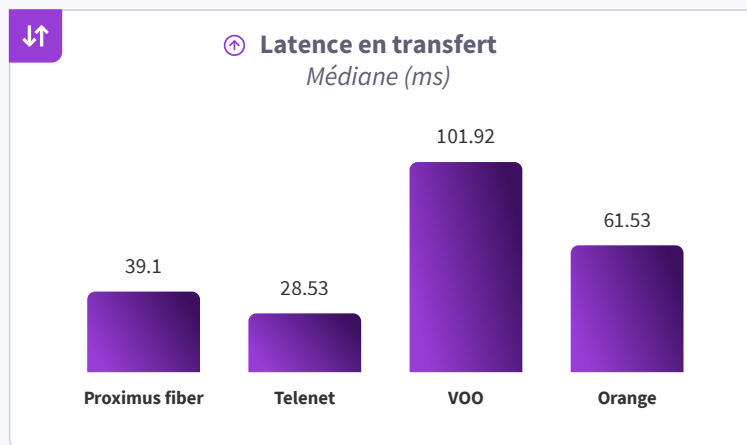

75.73

Score de vitesse

BELGIQUE - INTERNET LE PLUS RAPIDE

La fibre Proximus est l'Internet le plus rapide de Belgique, Q3-Q4 2025. Le prix Speedtest Award™ d'Ookla® pour le Réseau le Plus Rapide est basé sur le Score de Vitesse™ et fournit une mesure du débit et de la réactivité d'un réseau. Il combine les vitesses de téléchargement et de transfert avec les mesures de latence pour donner une vue d'ensemble des performances de vitesse.

Analyse du marché

Carte Speedtest®

Statistiques du marché

 Nombre d'échantillons

738,474

 Nombre de tests

5,039,452

BELGIQUE - INTERNET LE PLUS STABLE

Le prix Ookla® Speedtest Award pour le Réseau le Plus Rapide identifie les réseaux fixes et mobiles les plus rapides généralement disponibles pour les consommateurs dans une zone géographique spécifique. Il est basé sur le Score de Vitesse, une mesure du débit et de la réactivité d'un réseau. Le Score de Vitesse utilise des données issues de divers indicateurs, y compris les 10e, 50e et 90e percentiles des débits de téléchargement et de transfert ainsi que la latence en charge. Il fournit une vue d'ensemble des performances du réseau.