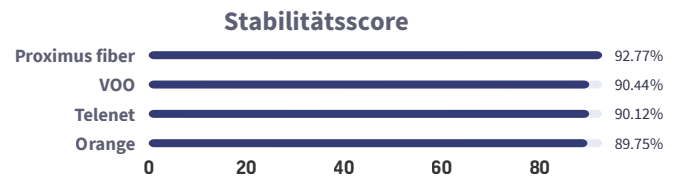

### Speedtest-Karte

## Marktstatistiken

Anzahl der Stichproben

738,474

Anzahl der Tests

5,039,452

### STABILSTES INTERNET BELGIENS

Die Bezeichnung "Stabilstes Internet" wird durch den Consistency Score™ von Ookla bestimmt. Dieser misst den Anteil der Tests, die vordefinierte Leistungsschwellen erfüllen.