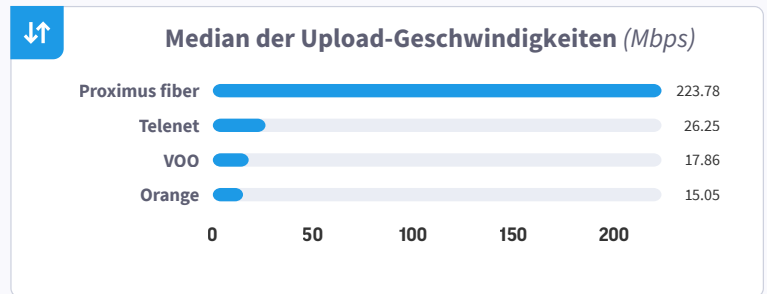

Marktanalyse