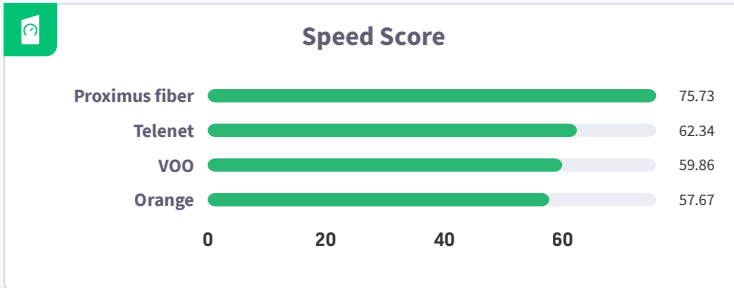

Marktanalyse