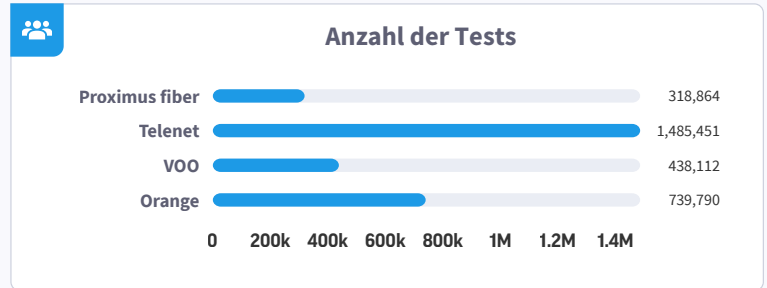

Marktanalyse