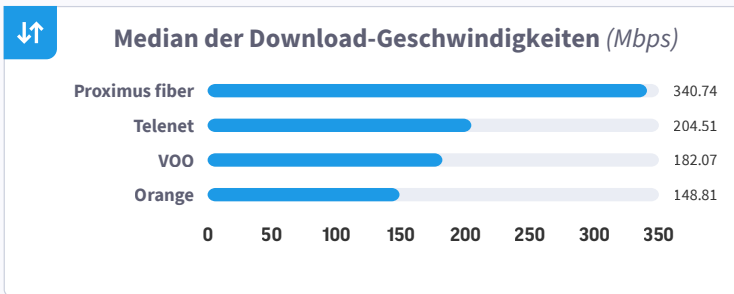

Marktanalyse